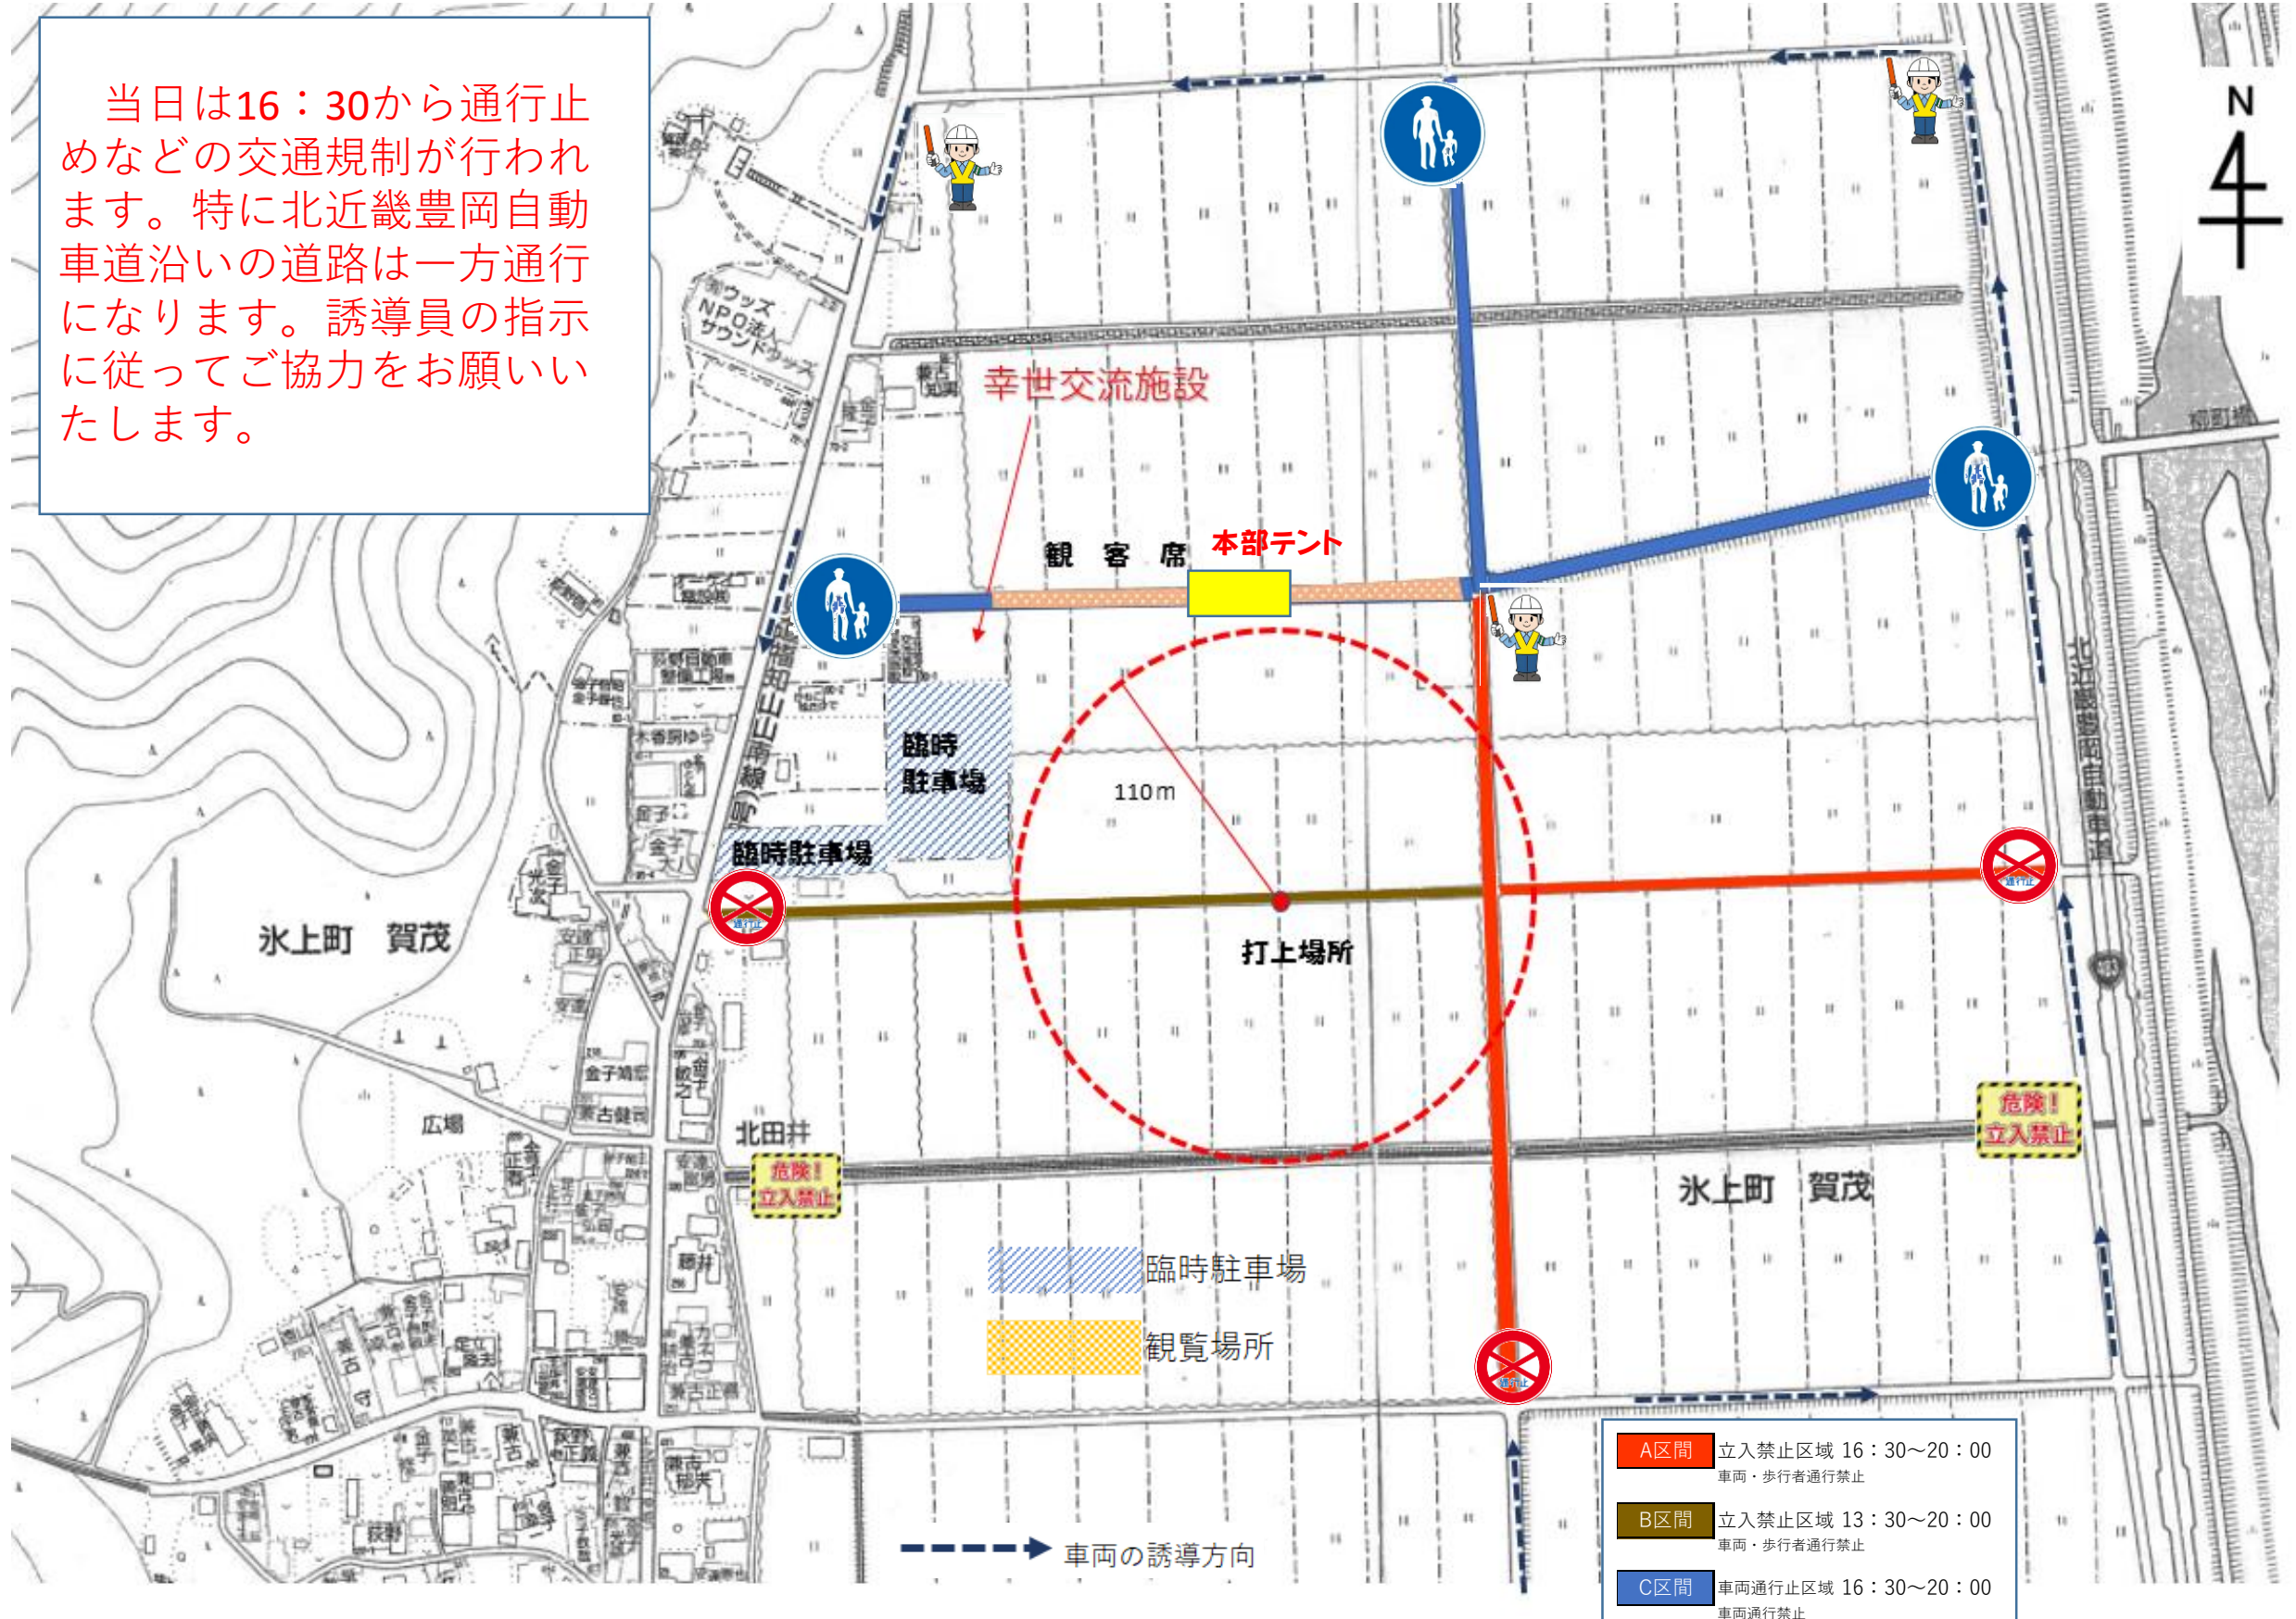

第二回さちよ花火大会交通規制のお願い

令和6年12月7日(土) 13:30~20:00

当日は16:30から通行止めなどの交通規制が行われます。特に北近畿豊岡自動車道沿いの道路は一方通行になります。誘導員の指示に従ってご協力をお願いいたします。

A区間	立入禁止区域 16:30~20:00 車両・歩行者通行禁止
B区間	立入禁止区域 13:30~20:00 車両・歩行者通行禁止
C区間	車両通行止区域 16:30~20:00 車両通行禁止